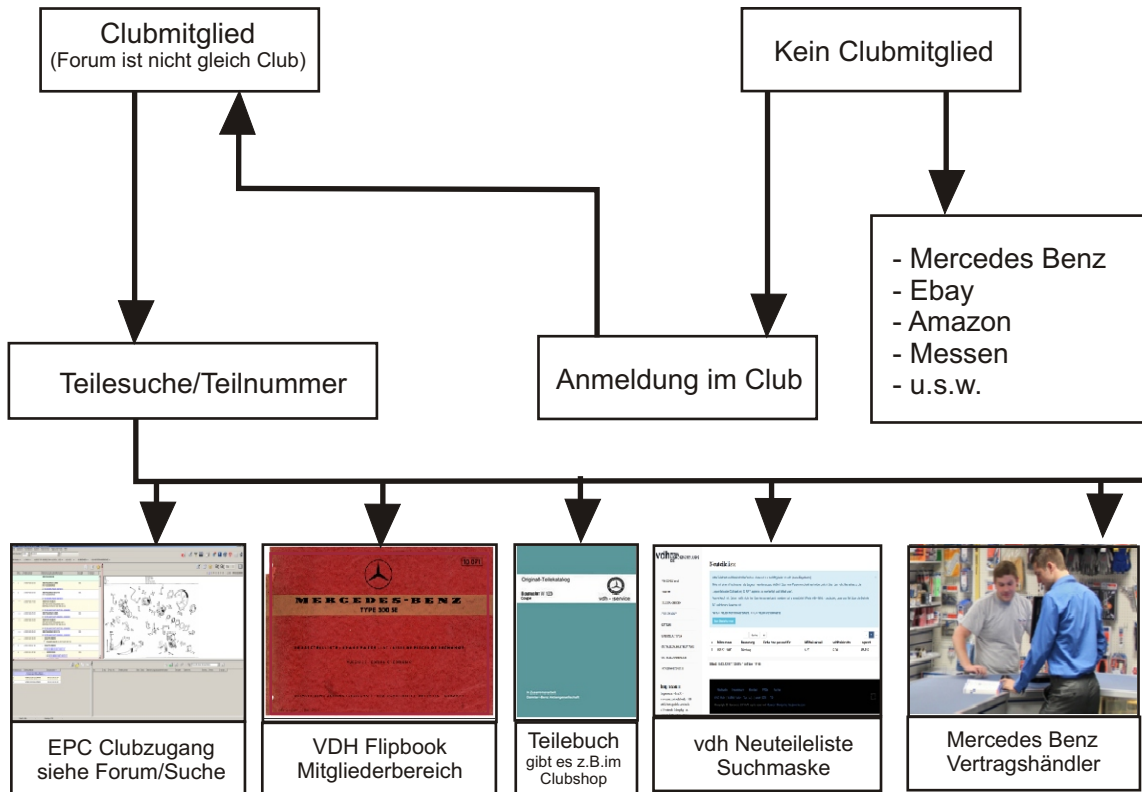

# Ersatzteilbestellungen "Neuteil" beim vdh

Teilnummer, Teilebezeichnung, Fahrzeugmodell  
(ohne Teilnummer geht zu 99,99% nichts)  
**z.B. 112 271 1480**

<https://mercedesclubs.de/teilemarkt/vdhneuteileliste>  
Artikelbezeichnung und/oder Artikelnummer eingeben

**vdh** WWW.MERCEDESCLUBS.DE

VDHOFEN 2016  
FORUM  
KLEINANZEIGEN  
> TEILEMARKT  
> EXTRAS  
> FAHRZEUGTYPEN  
> MITGLIEDSCHAFT KONTAKT  
> MITGLIEDERBEREICH  
STICHWORTSUCHE

**Neuteileliste**

Info Teilebestand Vereinshalle Ombau - Kauf nur an Mitglieder (siehe Regelwerk)  
Teile mit einem Nachnamen als Lagerort sind ausschließlich von den entsprechenden Personen direkt vertrieben, nicht über den vdh. Siehe hierzu die  
Legende in der Clubzeitung S. 82. Leider ist es nicht möglich, diese Teile über das Forum zu bestellen.  
Ausverkauft mit Datum heißt nicht unbedingt, dass das Teil nicht mehr lieferbar ist. Es kann natürlich auch sein, dass es über die Daimler  
AG nicht mehr lieferbar ist.  
NT-K = Neuteil Kommissionsware